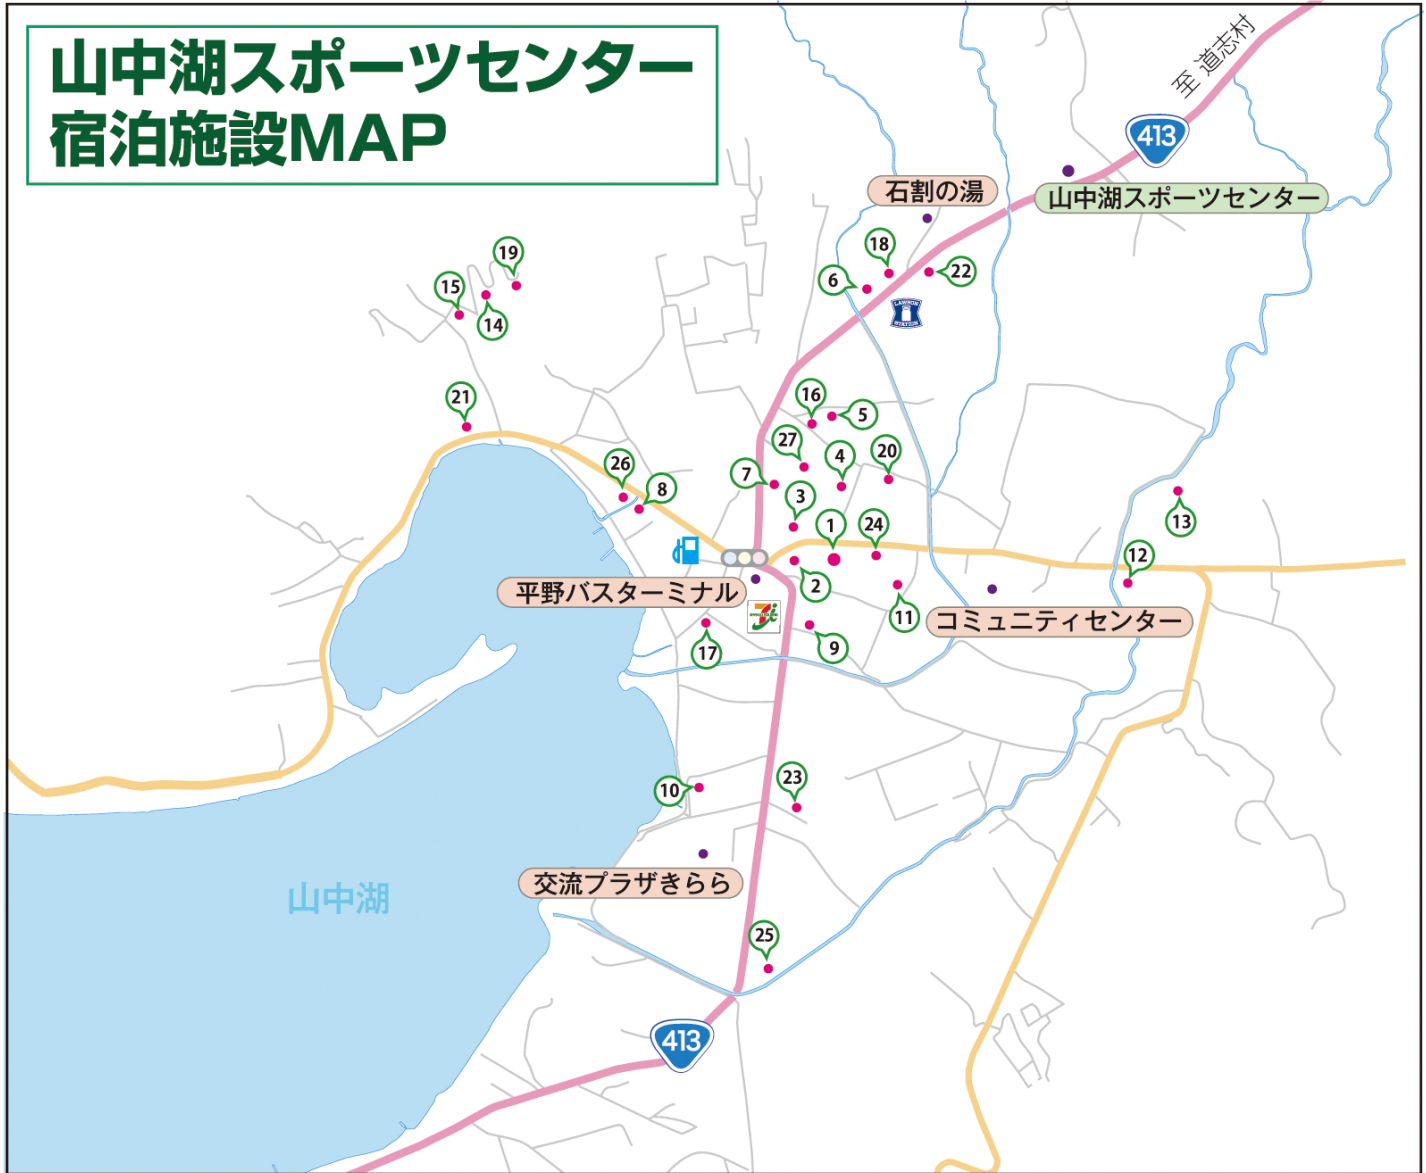

山中湖スポーツセンター 宿泊施設MAP

宿泊施設一覧～山中湖スポーツセンター協定～

- | | | |
|------------------|-------------|-------------|
| ① インターリゾート東屋(本部) | ② 三興荘 | ③ ハラマチロッジ |
| ④ 向山ロッジ | ⑤ こだま | ⑥ かっこう荘 |
| ⑦ ニュー福寿荘 | ⑧ 月湖荘 | ⑨ 五十番 |
| ⑩ しろがね荘 | ⑪ ノーブルインナガヤ | ⑫ リゾートイン愛 |
| ⑬ 大富士 | ⑬ 高嶺荘 | ⑮ ホワイトクローバー |
| ⑯ 惣湖館 | ⑰ 観湖荘 | ⑱ つかさ |
| ⑲ きくすい | ⑲ 新開荘 | ⑲ 金八 |
| ⑳ 山中湖プラザ | ㉓ 井戸前旅館 | ㉔ 夕映荘 |
| ㉕ ミッチーラブ | ㉖ 湖林館 | ㉗ 床栄荘 |